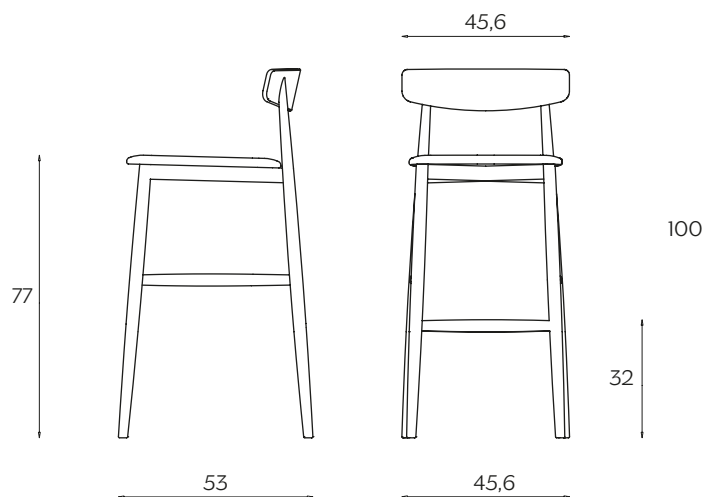

Its Thyme

CLARETTA STOOL

by Florian Schmid

Dal carattere parigino e ispirata alla sedia da bistrot tradizionale, Claretta è una sedia snella e accuratamente pettinata. È semplice ma dai dettagli importanti: le gambe, tornite, incontrano con decisione lo schienale che si inclina leggermente verso l'alto per garantire il massimo comfort. Impilabile per cinque, è disponibile anche con braccioli e nella versione sgabello.

Parisian in character and drawing its inspiration from the traditional bistro chair, Claretta appears as a slender, impeccably groomed seat. The design is simple yet sports essential details, such as the assertive way in which the turned legs join the backrest, which tilts out slightly towards the top to guarantee the utmost comfort. Stackable up to a height of five, it is also available with armrests and in a stool version.

Its Thyme

DIMENSIONI | DIMENSIONS

lunghezza | width: 45,6 cm
larghezza | depth: 53 cm
altezza | height: 100 cm
altezza del sedile | seat height: 77 cm

lunghezza | width: 45,6 cm
larghezza | depth: 53 cm
altezza | height: 90 cm
altezza del sedile | seat height: 67 cm