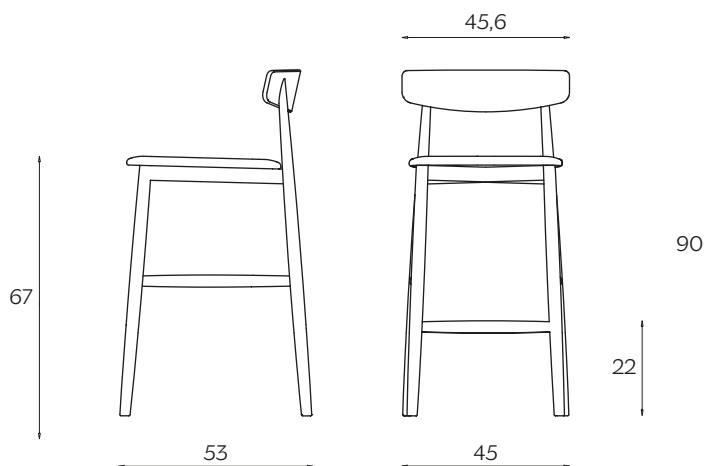

Its Thyme

CLARETTA STOOL

by Florian Schmid

Dal carattere parigino e ispirata alla sedia da bistrot tradizionale, Claretta è una sedia snella e accuratamente pettinata. È semplice ma dai dettagli importanti: le gambe, tornite, incontrano con decisione lo schienale che si inclina leggermente verso l'alto per garantire il massimo comfort. Impilabile per cinque, è disponibile anche con braccioli e nella versione sgabello.

Parisian in character and drawing its inspiration from the traditional bistro chair, Claretta appears as a slender, impeccably groomed seat. The design is simple yet sports essential details, such as the assertive way in which the turned legs join the backrest, which tilts out slightly towards the top to guarantee the utmost comfort. Stackable up to a height of five, it is also available with armrests and in a stool version.

Its Thyme

DIMENSIONI | DIMENSIONS

lunghezza | width: 45,6 cm
larghezza | depth: 53 cm
altezza | height: 100 cm
altezza del sedile | seat height: 77 cm

lunghezza | width: 45,6 cm
larghezza | depth: 53 cm
altezza | height: 90 cm
altezza del sedile | seat height: 67 cm